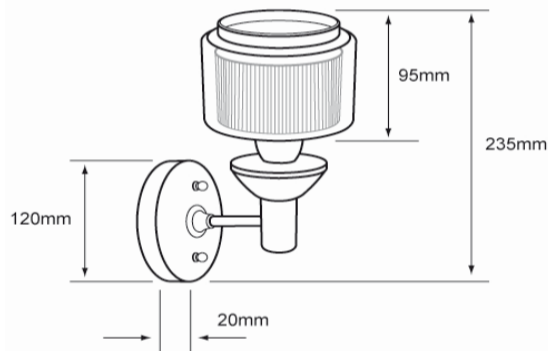

LVC-305

AURA

CARACTERÍSTICAS

Modelo (s):	LVC-305
Nombre (s):	AURA
Aplicación:	Pared
Material de la carcasa:	Lamina de acero
Terminado:	Cromado/Textil Negro
Pantalla:	Cristal / Textil Negro
Índice de Protección [IP]:	NA
Base (portalámpara):	E12

PARAMETROS ELÉCTRICOS

Tensión Nominal [V~]:	100 V ~-240 V ~
Consumo de potencia [W]:	7 W
Frecuencia Nominal [Hz]:	50 Hz/60 Hz
Consumo de Corriente [A]:	0.07 A-0.03 A
Temperatura de Operación:	0 - 40 °C

BENEFICIOS

Garantía:	1 AÑO
Certificación:	NOM-064

OBSERVACIONES:

Lampara sugerida Led 7 W

Lada sin costo 01 800 777 LITE

1 AÑO DE GARANTÍA

Iluminación Especializada de Occidente S.A. de C.V.

Av. Dr. Ángel Leño No.401, Nave 2 Interior B, Fracc. Los Robles C.P. 45134 Zapopan Jal. México